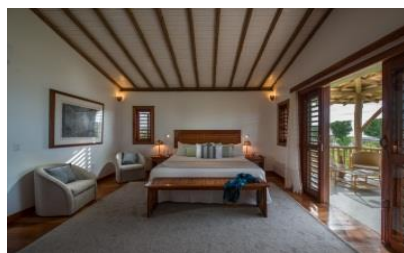

● Bangalô Royal Família Frente ao Oceano (02 unidades)

Os bangalôs família foram construídos para atender casais com filhos que procuram lugares especiais onde possam ser acomodados juntos, porem com a privacidade de suas casas. Localizados literalmente a beira mar, com poucos passos podem banhar-se na calma praia. São acomodações únicas em prédio individuais, o que proporciona liberdade e o contato com a natureza que uma família procura. Possui área de 70m² com varanda privativa. Sua capacidade é

para acomodar até 5 em dois ambientes. . (Individual)

A) TABELA A – Valores

ACOMODAÇÕES	TARIFA P/ATÉ	DIARIA R$
Apartamento de Luxo Frente ao Oceano	2 PESSOAS	R$ 750,00
Bangalô Royal Jardim	2 PESSOAS	R$ 900,00
Bangalô Confort Frente Piscina	2 PESSOAS	R$ 700,00
Bangalô De luxe Frente ao Oceano	2 PESSOAS	R$ 950,00
Bangalô Royal Frente ao Oceano	2 PESSOAS	R$ 1.250,00
Bangalô Família Royal Frente ao Oceano	4 PESSOAS	R$ 1.900,00
PESSOA EXTRA ACOMODADA EM: Bangalô De luxe Frente ao Oceano, Bangalô Royal Frente ao Oceano e Bangalô Royal Jardim		R$ 250,00

Na tabela A, as reservas serão aceitas para o mínimo de 2(duas) diárias

B) TABELA B – valores para pacotes:

ACOMODAÇÕES	TARIFA P/ATÉ	CARNAVAL 21 a 26/02/2020	SEMANA SANTA 09 a 12/04/2020	Pacote trabalhador: 30/04 a 03/05/2020	Pacote de Corpus Christi: 11 a 14/06/2020
Apartamento de Luxo Frente Oceano	2 PESSOAS	R$ 5.625,00	R$ 2.550,00	R$ 2.250,00	R$ 2.250,00
Bangalô Confort Frente Piscina	2 PESSOAS	R$ 5.250,00	R$ 2.400,00	R$ 2.100,00	R$ 2.100,00
Bangalô De Luxe Frente ao Oceano	2 PESSOAS	R$ 7.130,00	R$ 3.150,00	R$ 2.850,00	R$ 2.850,00
Bangalô Royal Jardim	2 PESSOAS	R$ 6.750,00	R$ 3.000,00	R$ 2.700,00	R$ 2.700,00
Bangalô Royal Oceano	2 PESSOAS	R$ 9.380,00	R$ 4.050,00	R$ 3.750,00	R$ 3.750,00
Bangalô Royal Família Oceano	4 PESSOAS	R$ 14.250,00	R$ 6.300,00	R$ 5.700,00	R$ 5.700,00
PESSOA EXTRA ACOMODADA EM: Bangalô De luxe Frente ao Oceano, Bangalô Royal Frente ao Oceano e Bangalô Royal Jardim		R$1.900,00	R$900,00	R$ 750,00	R$ 750,00